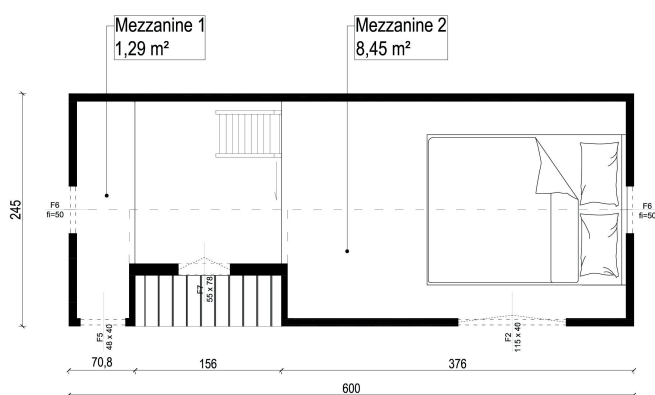

## EN DÉTAIL

Surface de 22,84 m<sup>2</sup> avec la mezzanine

- ◆ Murs ossature bois KVH 40 x 70 mm
- ◆ Finitions intérieures (sol, murs et plafond)
- ◆ Réseau électrique et hydraulique
- ◆ Isolation pour toute la structure
- ◆ Bardage en mélèze, frêne (thermochauffé) ou Red Cedar
- ◆ Menuiseries en aluminium
- ◆ Salle de bain et cuisine équipées
- ◆ Livraison en 10-12 semaines

LONGUEUR	6 m
LARGEUR	2,45 m
HAUTEUR	4 m
FENÊTRES	9

Porte-fenêtre et fenêtrre en aluminium

REZ DE CHAUSSEE	13,10 m <sup>2</sup>
MEZZANINE	9,74 m <sup>2</sup>