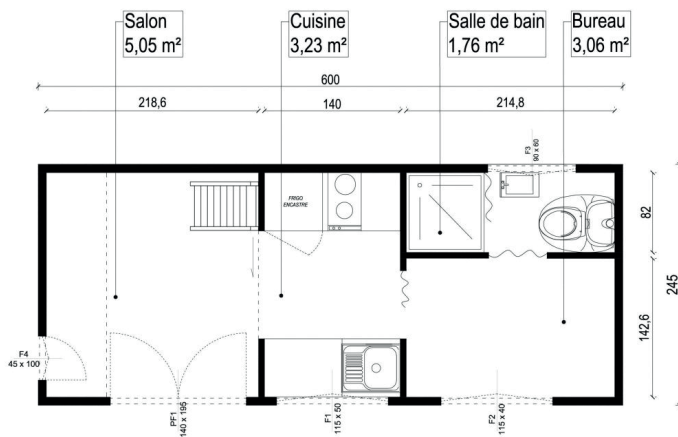

## TINY HOUSE CABANA

La Tiny House Cabana est un concentré de style, d'élégance et de matériaux les plus nobles. Son intérieur est optimisé pour assurer un confort maximal.

# TINY HOUSE

La « Cabana » propose un intérieur très chaleureux et de nombreuses ouvertures pour profiter au mieux de l'environnement qui vous entoure.

## EN DÉTAIL

Surface de 22,84 m<sup>2</sup> avec la mezzanine

- ◆ Murs ossature bois KVH 40 x 70 mm
- ◆ Finitions intérieures (sol, murs et plafond)
- ◆ Réseau électrique et hydraulique
- ◆ Isolation pour toute la structure
- ◆ Bardage en mélèze, frêne (thermochauffé) ou Red Cedar
- ◆ Menuiseries en aluminium
- ◆ Salle de bain et cuisine équipées
- ◆ Livraison en 10-12 semaines

LONGUEUR	6 m
LARGEUR	2,45 m
HAUTEUR	4 m
FENÊTRES	9

Porte-fenêtre et fenêtrre en aluminium

REZ DE CHAUSSEE	13,10 m <sup>2</sup>
MEZZANINE	9,74 m <sup>2</sup>