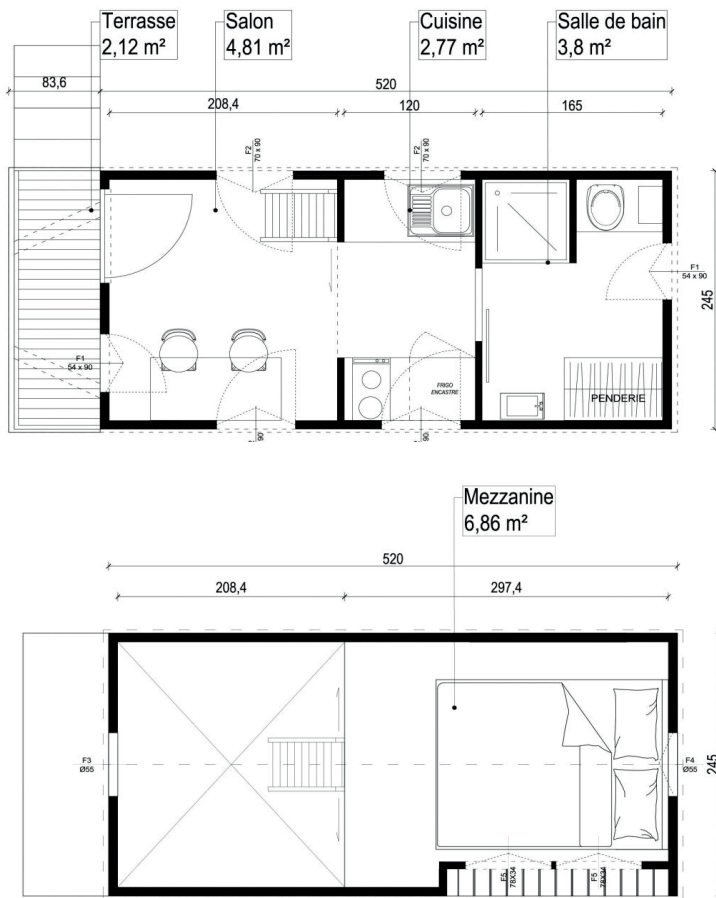

TINY HOUSE

TINY HOUSE HYDI

Avec sa remorque de 5,2m, la Tiny House Hydi est un concentré du style et de l'art de vivre « Tiny House ».

USAGES

- ◆ Voyages, vacances et loisirs
- ◆ Espace à vivre
- ◆ Extension indépendante de la maison
- ◆ Investissement locatif

EN DÉTAIL

Surface 18,24 m² avec la mezzanine

- ◆ Murs ossature bois KVH 40 x 70 mm
- ◆ Finitions intérieures (sol, murs et plafond)
- ◆ Réseau électrique et hydraulique
- ◆ Isolation pour toute la structure
- ◆ Bardage en mélèze, frêne (thermochauffé) ou Red Cedar
- ◆ Menuiseries en aluminium
- ◆ Salle de bain et cuisine équipées
- ◆ Livraison en 10-12 semaines

LONGUEUR	5,2 m
LARGEUR	2,45 m
HAUTEUR	4 m
TERRASSE	2,12 m ²
FENÊTRES	10

Porte-fenêtre et fenêtre en aluminium

REZ DE CHAUSSEE	11,38 m ²
MEZZANINE	6,86 m ²