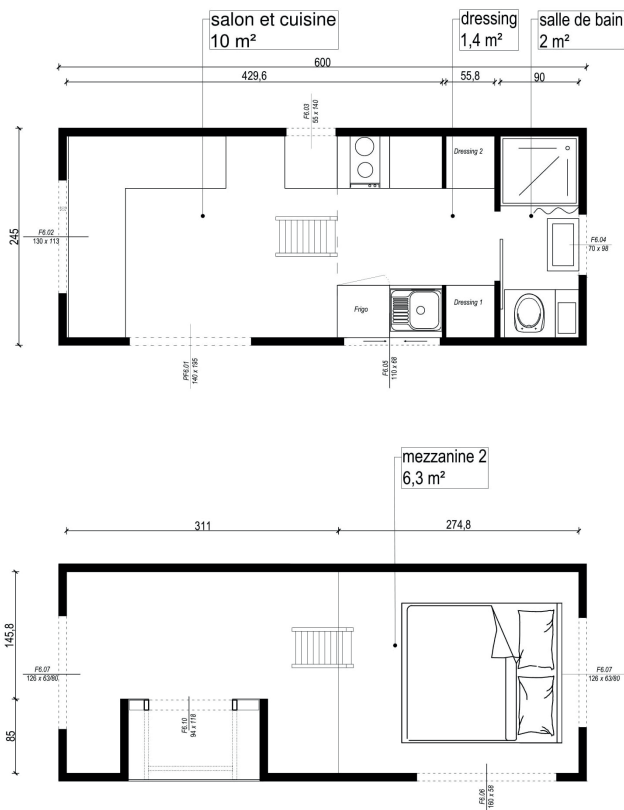

TINY HOUSE

TINY HOUSE LUGANO

La Tiny House Lugano a un design structuré, dynamique et raffiné.
Elle est dotée d'une mezzanine de 6m² sous un original toit en « vague ».

USAGES

- ◆ Voyages, vacances et loisirs
- ◆ Espace à vivre
- ◆ Extension indépendante de la maison
- ◆ Investissement locatif

EN DÉTAIL

Surface 20 m² avec la mezzanine

- ◆ Murs ossature bois KVH 40 x 70 mm
- ◆ Finitions intérieures (sol, murs et plafond)
- ◆ Réseau électrique et hydraulique
- ◆ Isolation pour toute la structure
- ◆ Bardage en frêne thermochauffé
- ◆ Menuiseries en aluminium
- ◆ Salle de bain et cuisine équipées
- ◆ Livraison en 10-12 semaines

LONGUEUR	6 m
LARGEUR	2,45 m
HAUTEUR	4 m
FENÊTRES	9

Porte-fenêtre et fenêtre en aluminium

REZ DE CHAUSSEE	13,4 m ²
MEZZANINE	6,3 m ²