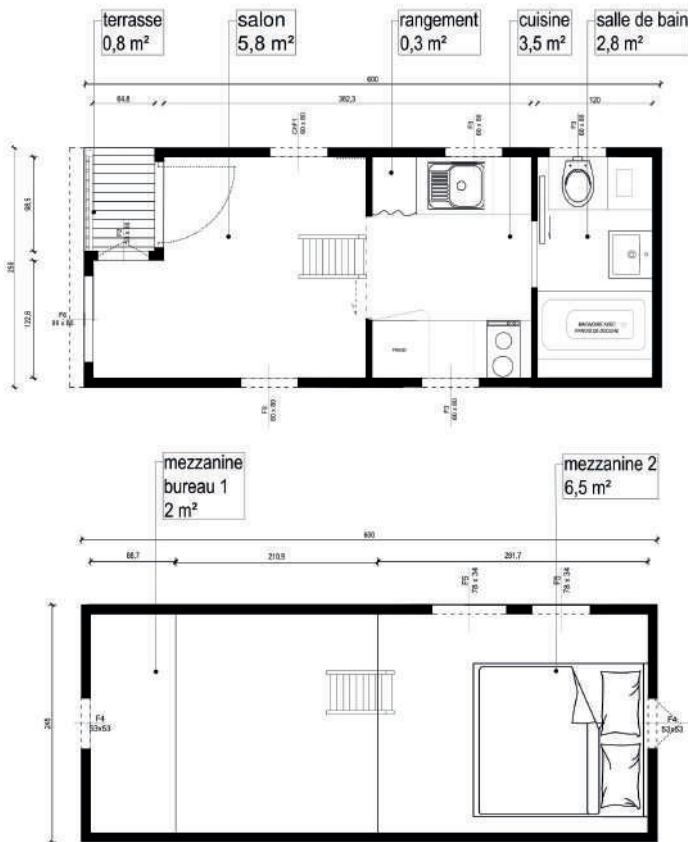

TINY HOUSE

TINY HOUSE MONTANA

La « Montana » est une belle Tiny House à l'espace parfaitement optimisé et pouvant accueillir jusqu'à 4 personnes.

USAGES

- ◆ Voyages, vacances et loisirs
- ◆ Espace à vivre
- ◆ Extension indépendante de la maison
- ◆ Investissement locatif

AVANTAGES

- ◆ Écologique et durable
- ◆ Sans permis de construire
- ◆ Parfaitement mobile
- ◆ Facile et rapide à chauffer

TINY HOUSE

Avec sa remorque de 6m, la « Montana » est une belle Tiny House au design moderne. Son intérieur vous garantit une ambiance chaleureuse et boisée. C'est un espace de vie idéal et fonctionnel.

EN DÉTAIL

Surface 21,5 m² avec la mezzanine

- ◆ Murs ossature bois KVH 40 x 70 mm
- ◆ Finitions intérieures (sol, murs et plafond)
- ◆ Réseau électrique et hydraulique
- ◆ Isolation pour toute la structure
- ◆ Bardage en frêne thermochauffé
- ◆ Menuiseries en aluminium
- ◆ Salle de bain et cuisine équipées
- ◆ Livraison en 10-12 semaines

LONGUEUR	6 m
LARGEUR	2,45 m
HAUTEUR	4 m
FENÊTRES	10

Porte-fenêtre et fenêtre en aluminium

REZ DE CHAUSSEE	13 m ²
MEZZANINE	8,5 m ²