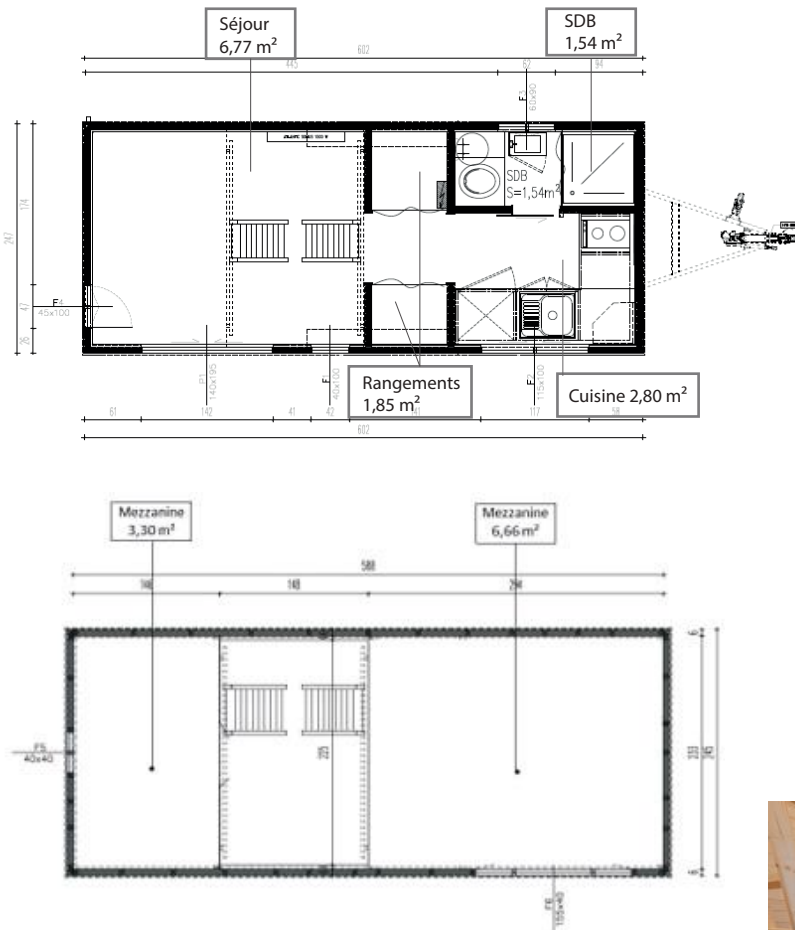

TINY HOUSE

TINY HOUSE COLIBRI

La Colibri est le modèle iconique de QUADRAPOL. Optimisée et fonctionnelle, elle accueille jusqu'à 6 personnes dans ses 23 m². Sur un plateau de 6m, elle se veut personnalisable et se décline en plusieurs versions.

TINY HOUSE

La Colibri est la Tiny House la plus accessible de notre gamme. Très populaire, elle mêle style, fonctionnalité et matériaux les plus nobles.

EN DÉTAIL

Surface 23 m² avec mezzanines

- ◆ Murs ossature bois en KVH 40 x 60 mm
- ◆ Isolation en laine de bois de toute la structure
- ◆ Pare-pluie et pare-vapeur Dörken
- ◆ Bardage en mélèze ou Red Cedar, avec saturateur
- ◆ Menuiseries en aluminium thermo laqué
- ◆ Installations électrique et hydraulique complètes
- ◆ Choix de finitions intérieures (sol, murs et plafond)
- ◆ Salle d'eau et cuisine équipées
- ◆ Livraison en 10-12 semaines

LONGUEUR	6,02 m
LARGEUR	2,47 m
HAUTEUR	4 m
OUVERTURES	7

Porte-fenêtre et fenêtres en aluminium

REZ DE CHAUSSEE	13 m ²
MEZZANINE	10 m ²