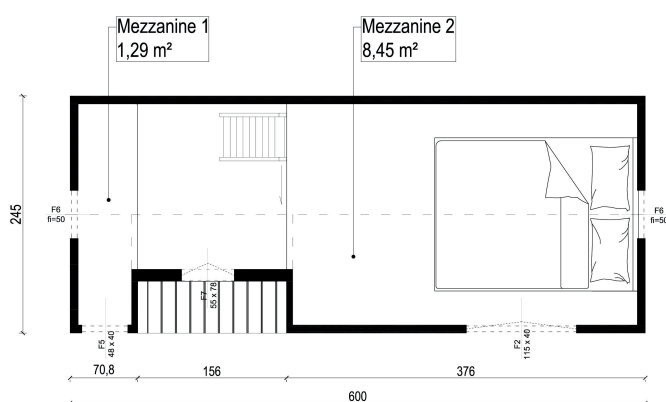

AVANTAGES

- ◆ économie d'espace, de temps et d'argent
- ◆ sans permis de construire
- ◆ sans déclaration préalable de travaux
- ◆ déplaçable selon vos envies

TINY HOUSE

La « Cabana » propose un intérieur d'une très grande chaleur et de nombreuses ouvertures pour profiter au mieux du monde qui vous entoure.

EN DÉTAIL

Surface **22,84 m²** avec la mezzanine

- ◆ Murs ossature bois 40 x 60 mm
- ◆ Finitions intérieures (sol, mur et plafond)
- ◆ Réseau électrique
- ◆ Isolation pour toute la structure
- ◆ Bardage en mélèze avec saturateur
- ◆ Menuiseries aluminium
- ◆ Toilettes, douche, cuisine équipée
- ◆ Livraison en 10-12 semaines

LONGUEUR	6 m
LARGEUR	2,45 m
HAUTEUR	4 m
FENETRES	10

porte-fenêtre et fenêtres en aluminium

REZ DE CHAUSSEE	13,10 m ²
MEZZANINE	9,74 m ²