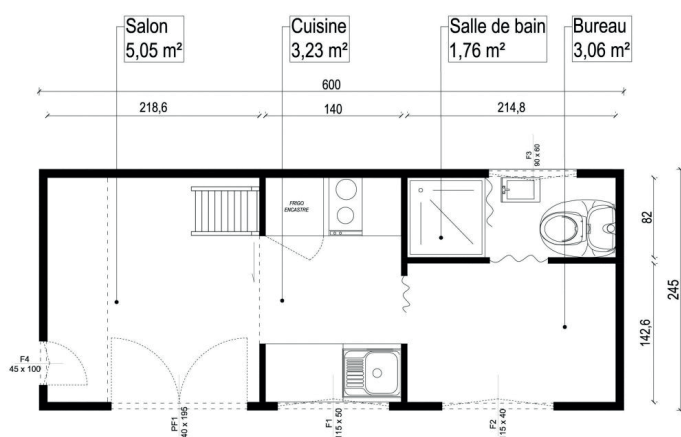

TINY HOUSE

Tiny CABANA

La Tiny la plus aboutie qui mêle style, élégance, matériaux les plus nobles. Elle sera à sa place en toutes circonstances.

USAGES

- ◆ vacances, loisirs et découvertes
- ◆ espace à vivre
- ◆ extension indépendante de maison
- ◆ location logement meublé

AVANTAGES

- ◆ économie d'espace, de temps et d'argent
- ◆ sans permis de construire
- ◆ sans déclaration préalable de travaux
- ◆ déplaçable selon vos envies

TINY HOUSE

La « Cabana » propose un intérieur d'une très grande chaleur et de nombreuses ouvertures pour profiter au mieux du monde qui vous entoure.

EN DÉTAIL

Surface **22,84 m²** avec la mezzanine

- ◆ Murs ossature bois 40 x 60 mm
- ◆ Finitions intérieures (sol, mur et plafond)
- ◆ Réseau électrique
- ◆ Isolation pour toute la structure
- ◆ Bardage en mélèze avec saturateur
- ◆ Menuiseries aluminium
- ◆ Toilettes, douche, cuisine équipée
- ◆ Livraison en 10-12 semaines

LONGUEUR	6 m
LARGEUR	2,45 m
HAUTEUR	4 m
FENETRES	10

porte-fenêtre et fenêtres en aluminium

REZ DE CHAUSSEE	13,10 m ²
MEZZANINE	9,74 m ²