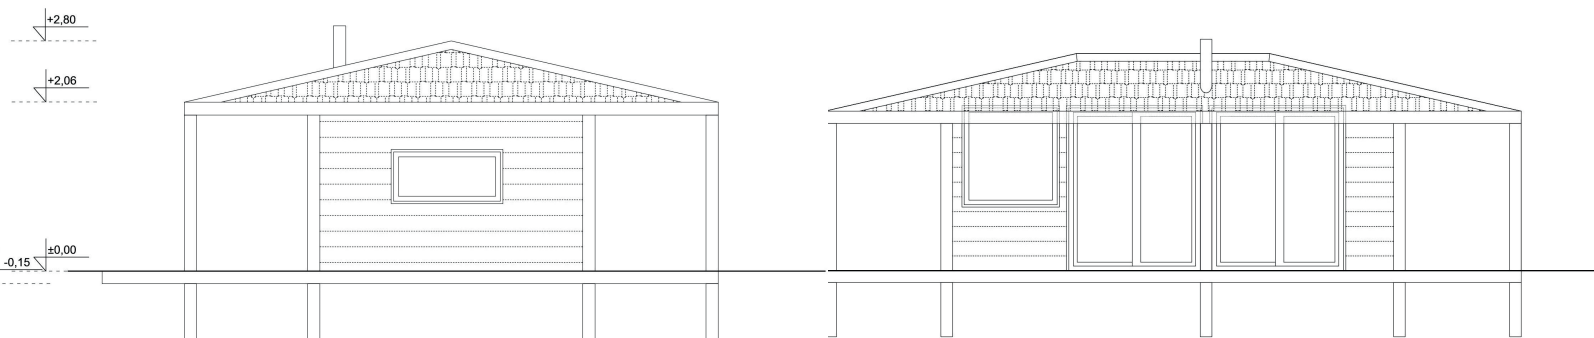

LODGE

LA CABANE DU PÊCHEUR

La Cabane du pêcheur vous garantit un espace d'évasion sous sa grande terrasse couverte. Un chez-soi ouvert et intime à la fois.

USAGES

- ◆ Hébergement permanent ou de loisir
- ◆ Studio de jardin
- ◆ Investissement locatif
- ◆ Espace ou chambre supplémentaire

AVANTAGES

- ◆ Élégant, au design soigné
- ◆ Matériaux et finitions de haute qualité
- ◆ Grande terrasse
- ◆ Pas de permis de construire (20m²)

LODGE

La Cabane du pêcheur est un superbe lodge de 20m² qui peut être monté sur pilotis.
Avec son intérieur sur mesure et sa grande terrasse couverte, la cabane du pêcheur vous offre un confort exceptionnel.

EN DÉTAIL

Surface 20 m²

◆ Plancher:

Pare-pluie OSB3 en 8mm. Solivage épicea 60 x 160 mm.

Isolant laine de verre 150 mm. Pare-vapeur. OSB3 18 mm. Parquet en stratifié Krono blanc.

◆ Murs extérieurs:

Bardage en vieux bois de deux siècles. Traitement extérieur. Tasseaux bois 25 x 40 mm.

LONGUEUR	6 m
LARGEUR	3,5 m
HAUTEUR	2,4 m
FENETRES	6
TERRASSE	46,5 m ²

porte-fenêtre et fenêtres en aluminium

SURFACE DU PLANCHER	20 m ²
SURFACE HABITABLE	18 m ²