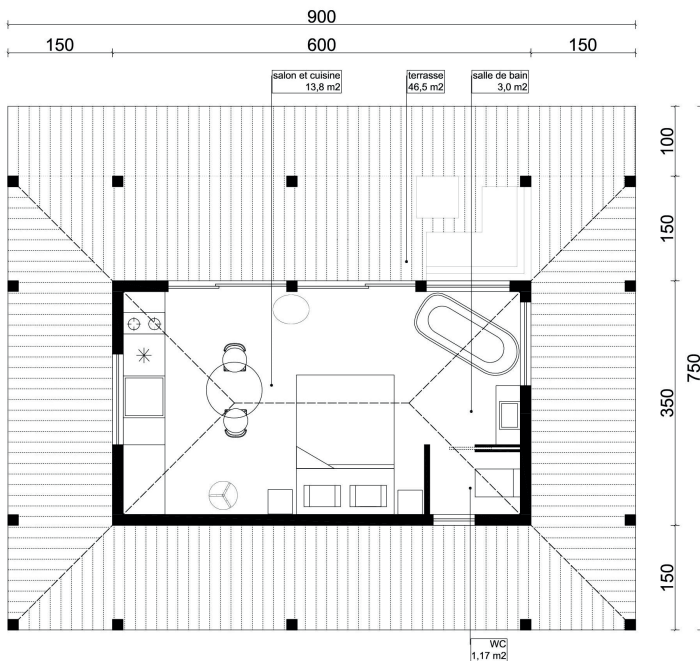

LODGE

LA CABANE DU PÊCHEUR

La Cabane du pêcheur vous garantit un espace d'évasion sous sa grande terrasse couverte. Un chez-soi ouvert et intime à la fois.

USAGES

- ◆ Hébergement permanent ou de loisir
- ◆ Studio de jardin
- ◆ Investissement locatif
- ◆ Espace ou chambre supplémentaire

AVANTAGES

- ◆ Élégant, au design soigné
- ◆ Matériaux et finitions de haute qualité
- ◆ Grande terrasse
- ◆ Pas de permis de construire (20m²)

LODGE

La Cabane du pêcheur est un superbe lodge de 20m² qui peut être monté sur pilotis.
Avec son intérieur sur mesure et sa grande terrasse couverte, la cabane du pêcheur vous offre un confort exceptionnel.

EN DÉTAIL

Surface 20 m²

◆ Plancher:

Pare-pluie OSB3 en 8mm. Solivage épicea 60 x 160 mm.

Isolant laine de verre 150 mm. Pare-vapeur. OSB3 18 mm. Parquet en stratifié Krono blanc.

◆ Murs extérieurs:

Bardage en vieux bois de deux siècles. Traitement extérieur. Tasseaux bois 25 x 40 mm.

LONGUEUR	6 m
LARGEUR	3,5 m
HAUTEUR	2,4 m
FENETRES	6
TERRASSE	46,5 m ²

porte-fenêtre et fenêtres en aluminium

SURFACE DU PLANCHER	20 m ²
SURFACE HABITABLE	18 m ²