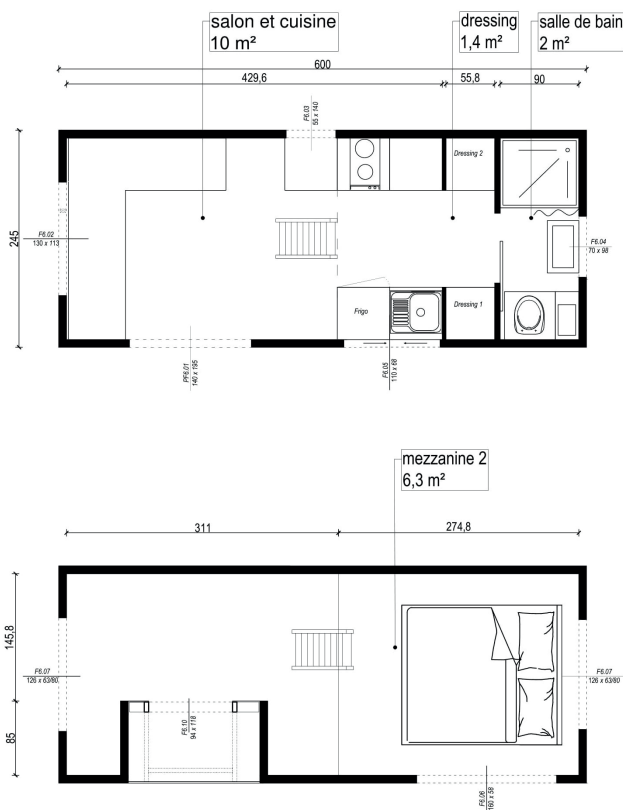

TINY HOUSE

Tiny LUGANO

La Tiny House Lugano a un design en frêne thermo traité résolulement structuré, dynamique et raffinée sur sa remorque de 6 m de longueur, une mezzanine de 6 m² sous un original toit en « vague ».

TINY HOUSE

La Tiny Lugano.

A l'intérieur, le séjour est luxueux pour laisser place à un espace dont on peut profiter, aménager et meubler selon son goût. Plus légère avec un bardage en Red Cedar, elle peut être déplacée de manière plus aisée et vous suivre en montagne, à la campagne ou en bord de mer.

EN DÉTAIL

Surface 20 m² avec la mezzanine

- ◆ Murs ossature bois 40 x 60 mm
- ◆ Finitions intérieures (sol, mur et plafond)
- ◆ Réseau électrique
- ◆ Isolation pour toute la structure
- ◆ Bardage en frêne thermochouffé
- ◆ Menuiseries aluminium
- ◆ Toilettes, douche, cuisine équipée
- ◆ Livraison en 10-12 semaines

LONGUEUR	6 m
LARGEUR	2,45 m
HAUTEUR	4 m
FENETRES	9

porte-fenêtre et fenêtres en aluminium

REZ DE CHAUSSEE	13,4 m ²
MEZZANINE	6,3 m ²