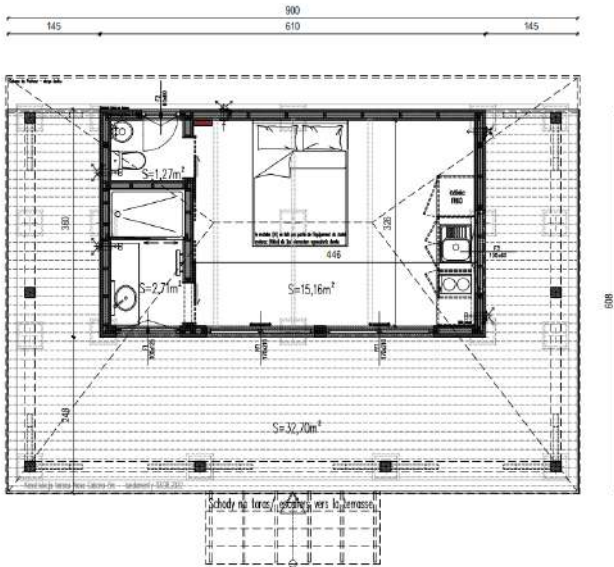

LODGE

La Cabane du pêcheur est un superbe lodge de 19,14 m² pouvant être monté sur pilotis. Avec ses ouvertures et sa grande terrasse, elle offre un cadre des plus agréables avec une vue imprenable sur son environnement.

EN DETAIL

- Bardage en vieux bois recyclé
- Menuiseries en aluminium thermo laqué, double vitrage
- Toiture 4 pans en bardeaux de bois
- Ossature bois en KVH
- Isolation de toute la structure
- Etanchéité avec pare-pluie et pare-vapeur
- Installations électriques et hydrauliques complètes
- Salle d'eau et cuisine équipées
- Choix de finitions intérieures et extérieures
- Livraison en 3 mois

LONGUEUR LODGE	6,10 m
LARGEUR LODGE	3,60 m
HAUTEUR	3,29 m
OUVERTURES	5

EMPRISE AU SOL HORS TERRASSE	22 m²
SURFACE HABITABLE	19,14 m²
TERRASSE	32,70 m²