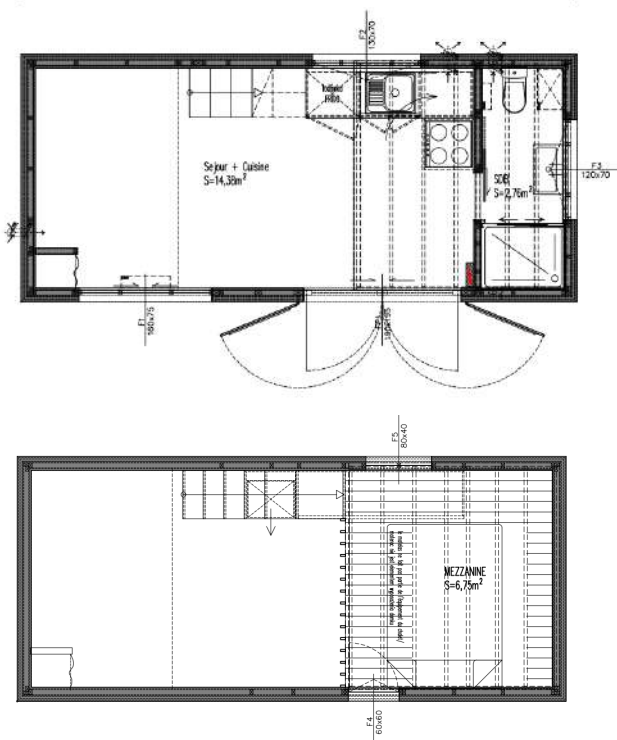

LODGE

Les couleurs du Cabanon Bleu lui confèrent une allure à l'esprit « bord de mer », mais il s'intègre parfaitement dans différents environnements grâce à notre palette d'habillage et ses différentes peintures au choix.