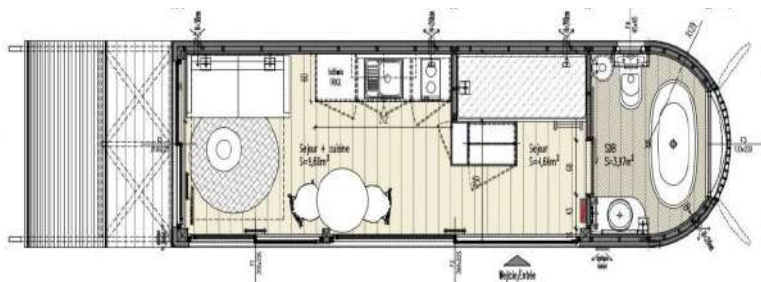

Voilier ist ein Wohnraum mit einem raffinierten Design. Es bietet einen schönen, hellen Wohnraum, einen Schlaf Bereich und ein großes Badezimmer.

DETAILS

- Bremsanhänger aus verzinktem Stahl, CE-Zulassung
- Lärchenverkleidung, naturbelassenes Holz
- Fenster und Türen aus pulverbeschichtetem Aluminium, Doppelverglasung
- KVH-Holzrahmen
- Trapezblechdach
- Dämmung aus Holzwolle und Mineralwolle Isolierung mit
- Regen- und Dampfsperre
- Komplette elektrische und hydraulische Anlagen
- Ausgestattetes Badezimmer und Küche
- Verschiedene Innen- und Aussen Ausführungen
- Lieferung innerhalb 3 Monaten

LÄNGE	11,30 m
BREITE	2,58 m
HÖHE	2,99 m
FENSTER	4

WOHNFLACHE	> 20 m²
INNENBEREICH	18,23 m²