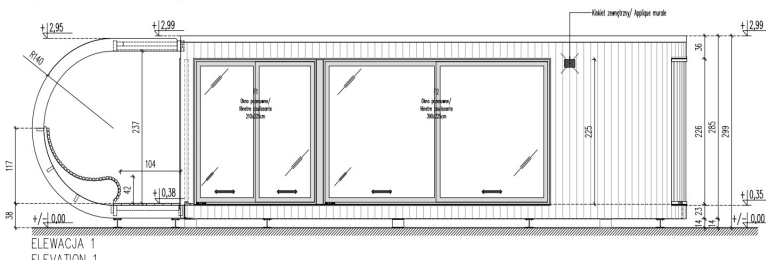

Voilier ist ein Wohnraum mit einem raffinierten Design. Es bietet einen schönen, hellen Wohnraum, einen Schlaf Bereich und ein großes Badezimmer.

DETAILS

- Bremsanhänger aus verzinktem Stahl, CE-Zulassung
- Lärchenverkleidung, naturbelassenes Holz
- Fenster und Türen aus pulverbeschichtetem Aluminium, Doppelverglasung
- KVH-Holzrahmen
- Trapezblechdach
- Dämmung aus Holzwolle und Mineralwolle Isolierung mit
- Regen- und Dampfsperre
- Komplette elektrische und hydraulische Anlagen
- Ausgestattetes Badezimmer und Küche
- Verschiedene Innen- und Aussen Ausführungen
- Lieferung innerhalb 3 Monaten

LÄNGE	11,30 m
BREITE	2,58 m
HÖHE	2,99 m
FENSTER	4

WOHNFLACHE	> 20 m²
INNENBEREICH	18,23 m²